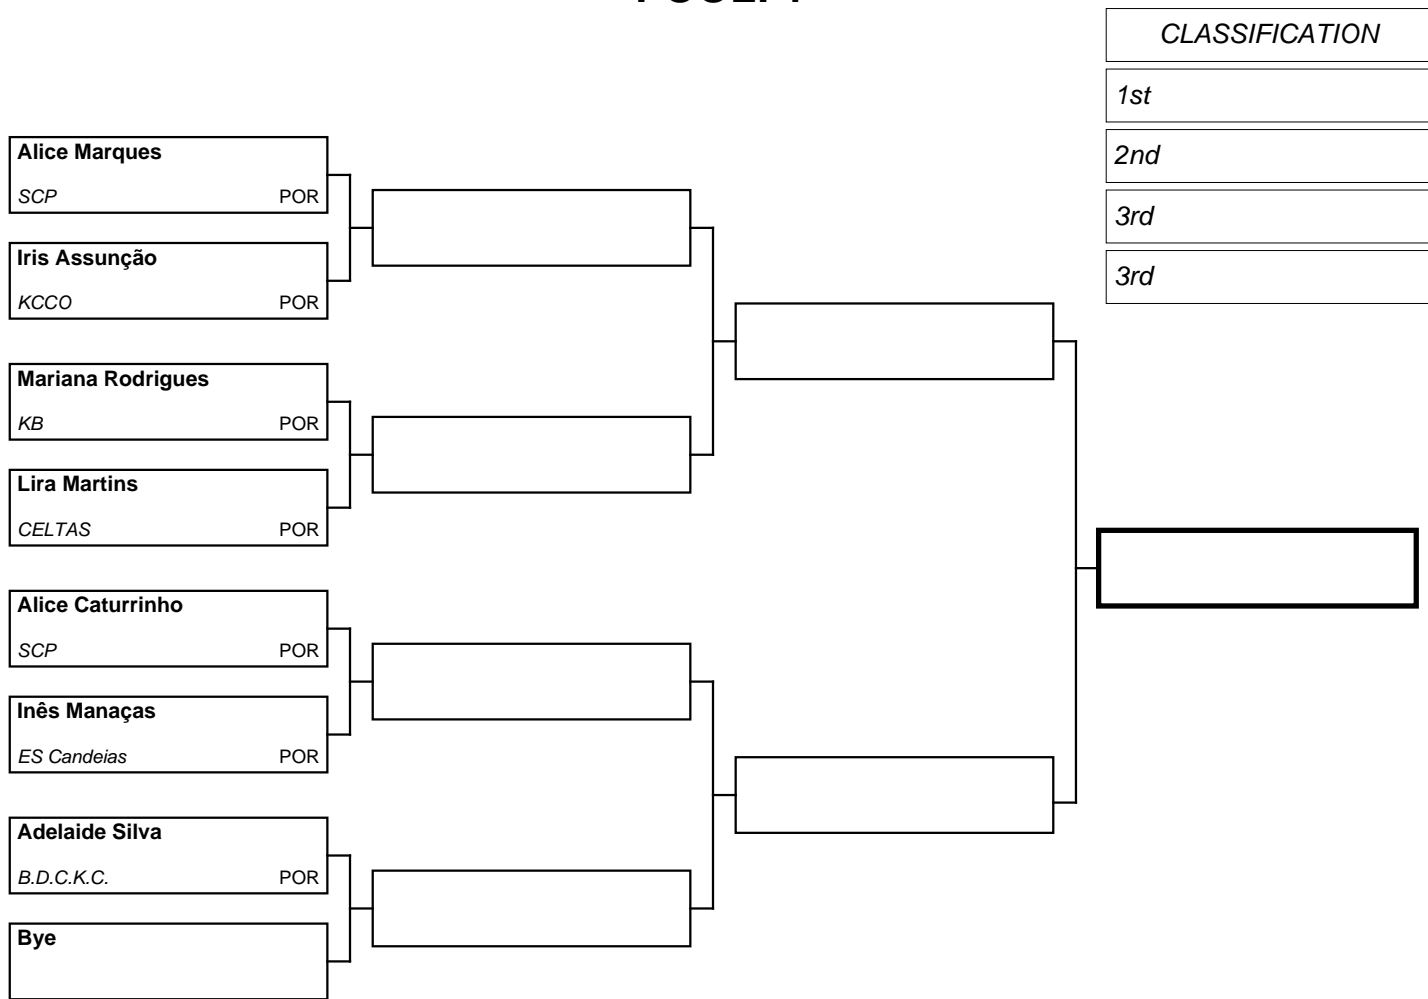

Referees

--	--	--	--	--

POOL: 1

REPECHAGE

Referees

--	--	--	--	--

POOL: 1

REPECHAGE