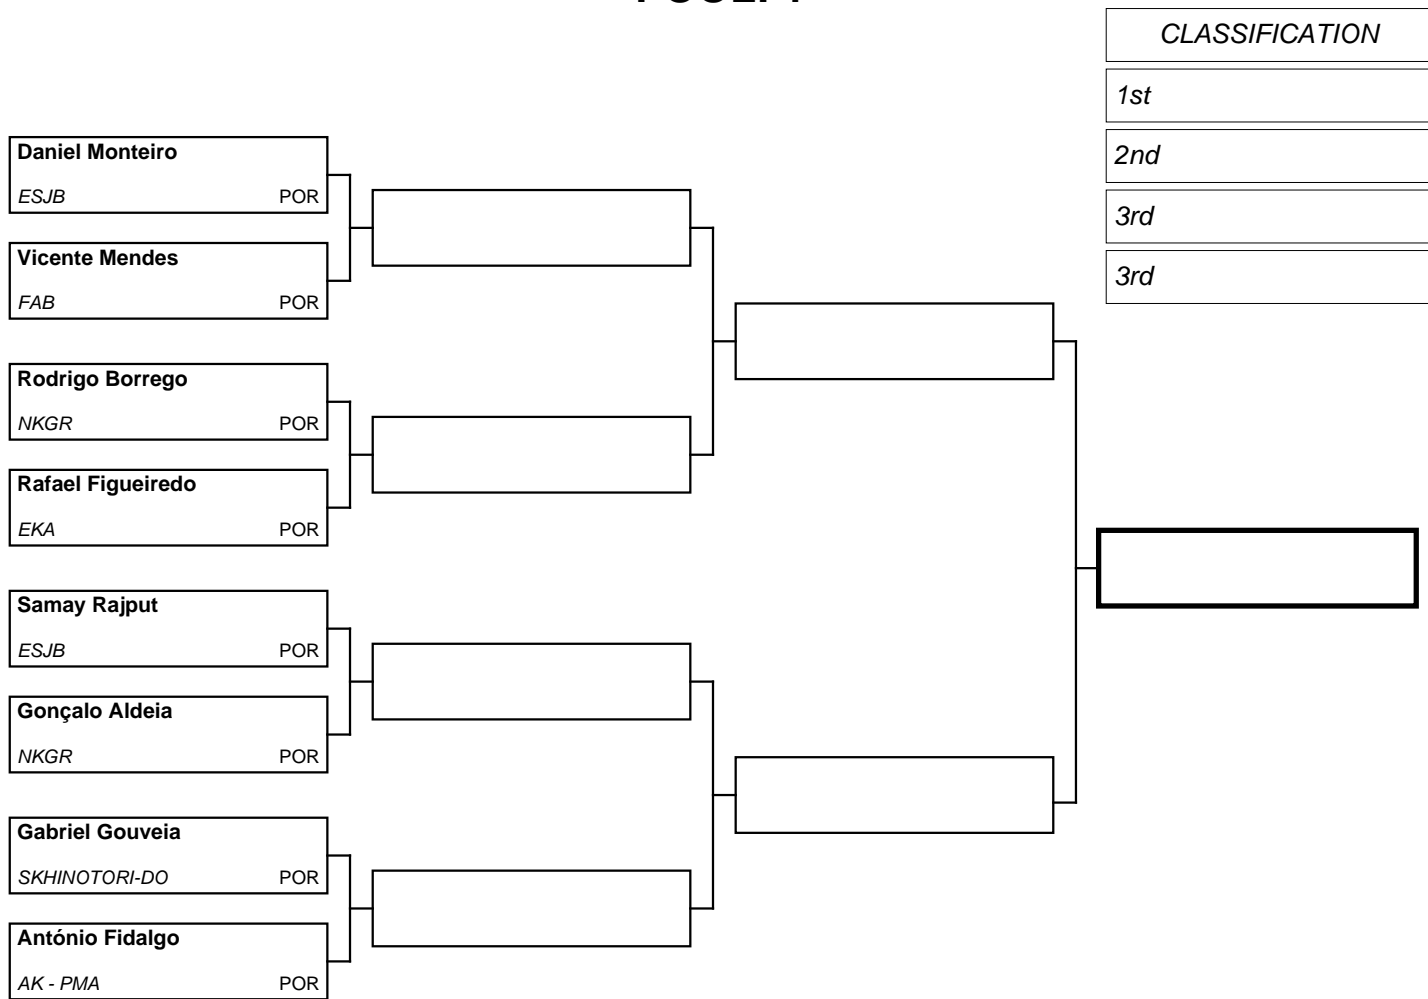

POOL: 2

Referees

Kimura@ - www.karate-hub.com - events plataform

--	--	--	--	--

POOL: 1

REPECHAGE

Referees

--	--	--	--	--