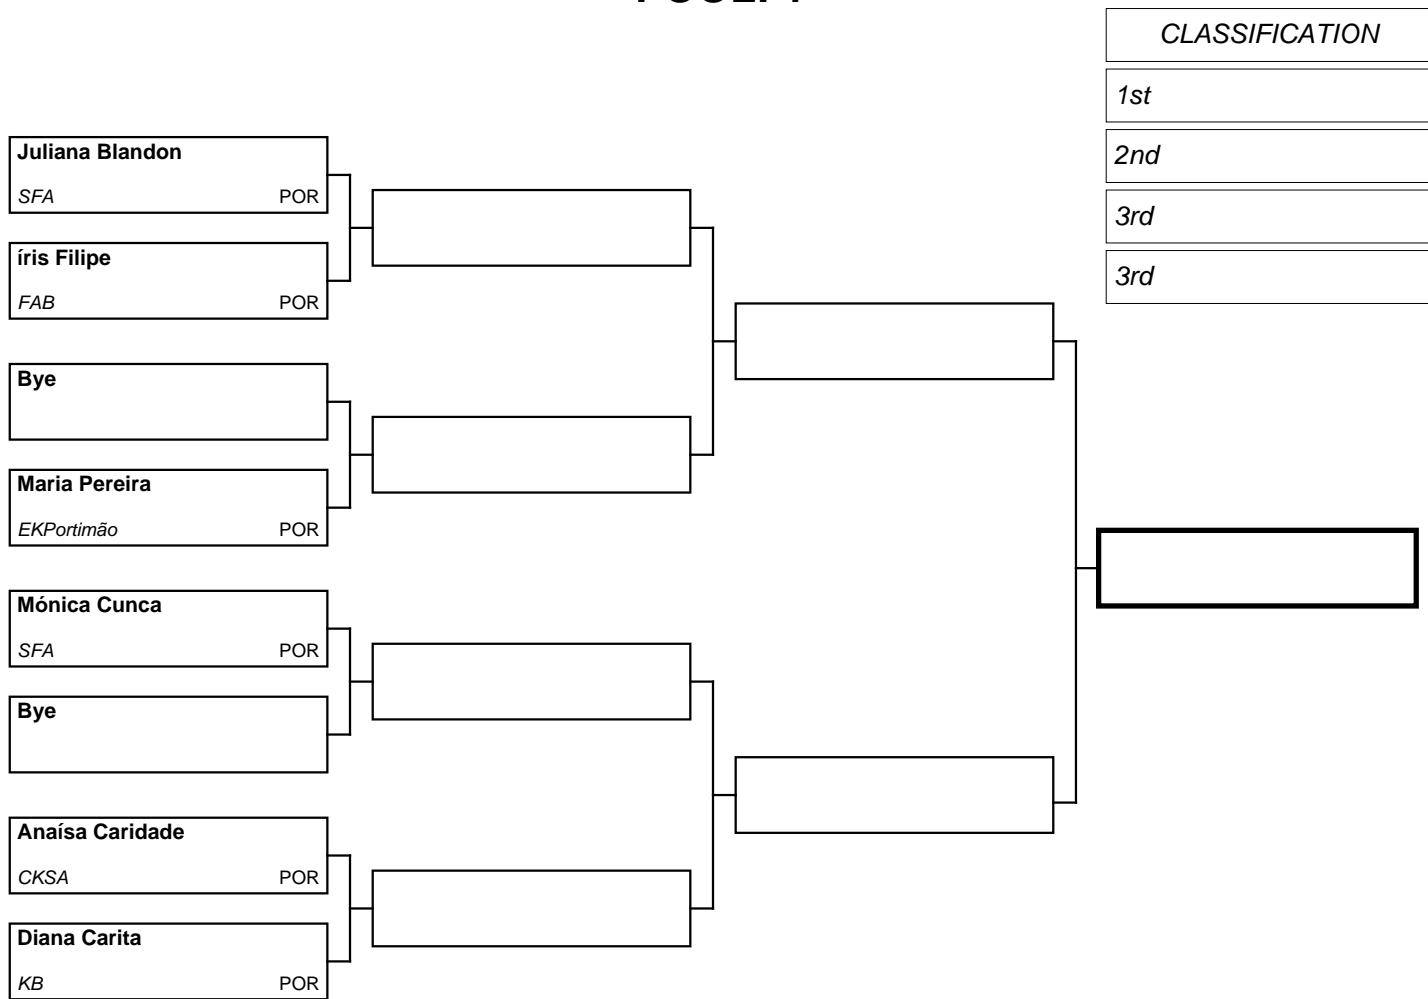

Referees

Kimura@ - www.karate-hub.com - events plataform

--	--	--	--	--

POOL: 1

Referees

--	--	--	--	--

POOL: 1

REPECHAGE