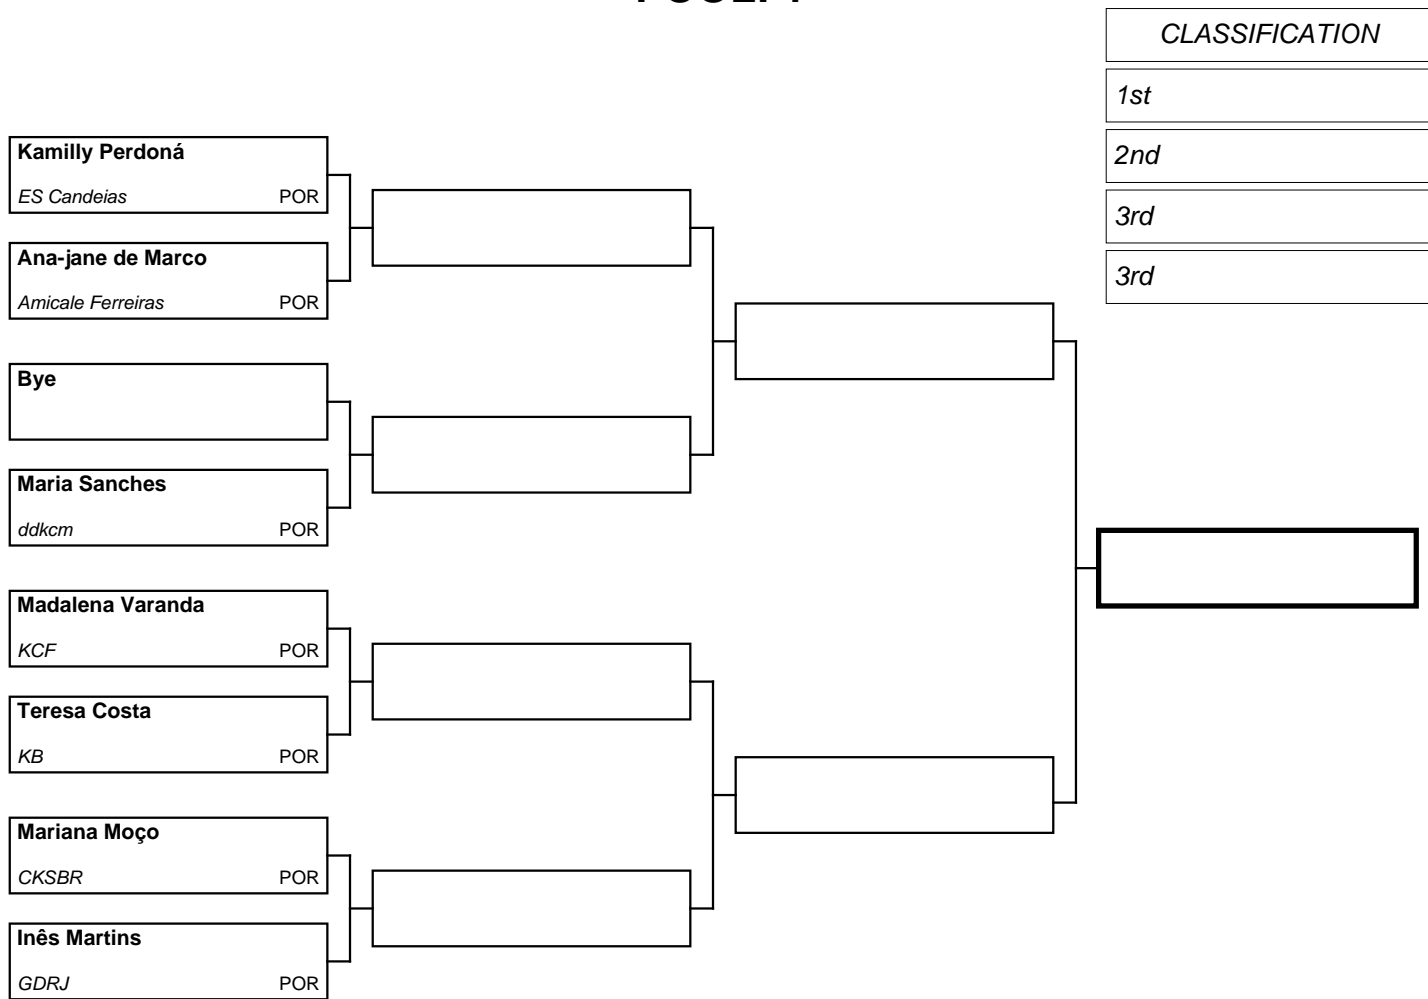

POOL: 1

REPECHAGE

Referees

--	--	--	--	--

POOL: 1

Referees

--	--	--	--	--

POOL: 1