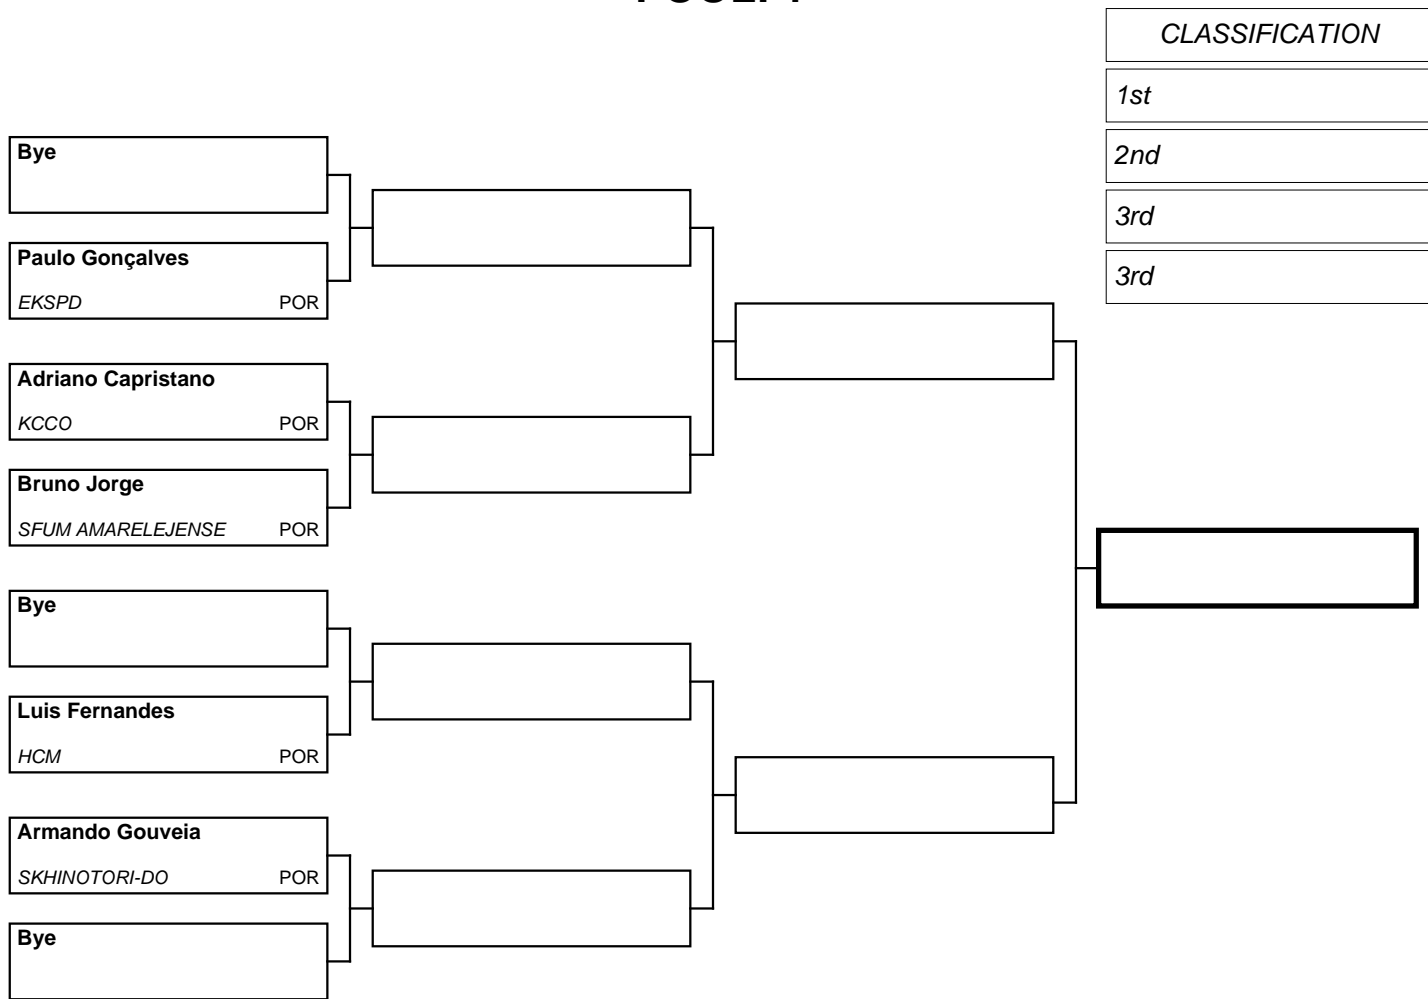

POOL: 1

Referees

Kimura@ - www.karate-hub.com - events plataform

--	--	--	--	--

POOL: 1

REPECHAGE

Referees

--	--	--	--	--